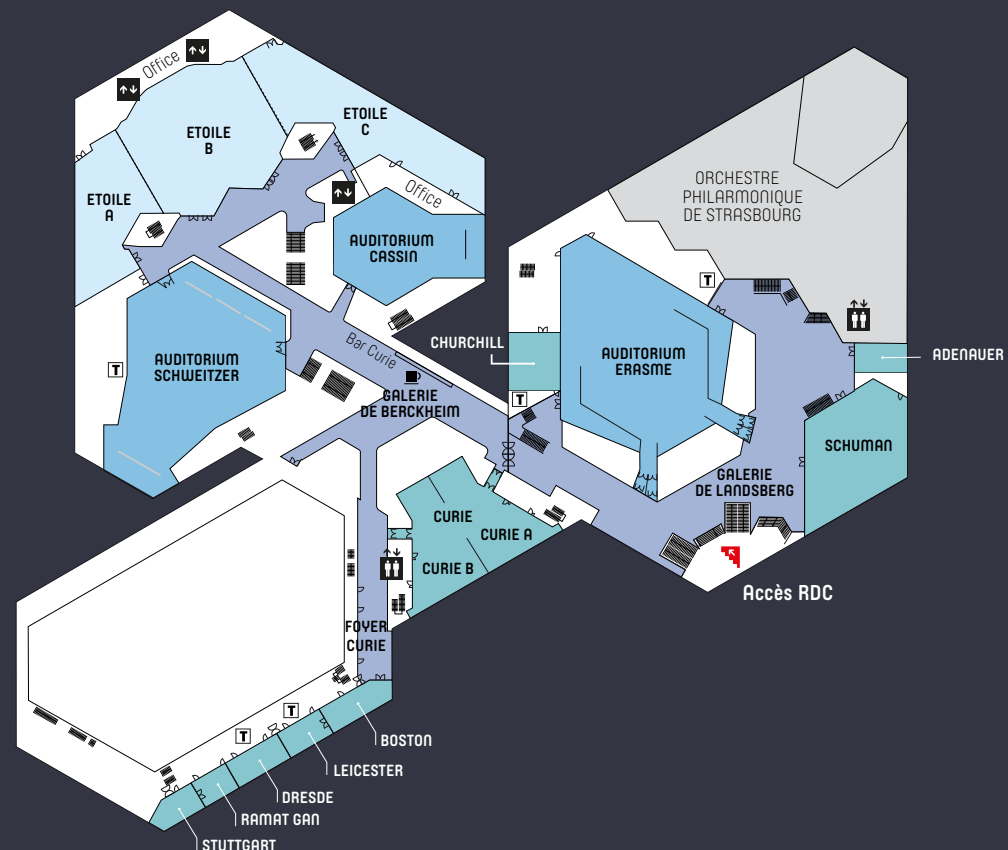

## > REZ-DE-CHAUSSÉE

**3 AUDITORIUMS** de 1800, 1200 et 500 places  
**23 SALLES** de commission  
**ESPACE RESTAURATION** jusqu'à 1500 convives assis  
**10 000 m<sup>2</sup>** d'exposition

## > 1<sup>ER</sup> ÉTAGE

**24 000 m<sup>2</sup>** de surface d'exposition complémentaire au Parc des Expositions attenant  
 Hall 7.1 : 6600 m<sup>2</sup>, Hall 7.2 : 5600 m<sup>2</sup>, Hall 5 : 6000 m<sup>2</sup>, Hall 8 : 6500 m<sup>2</sup>