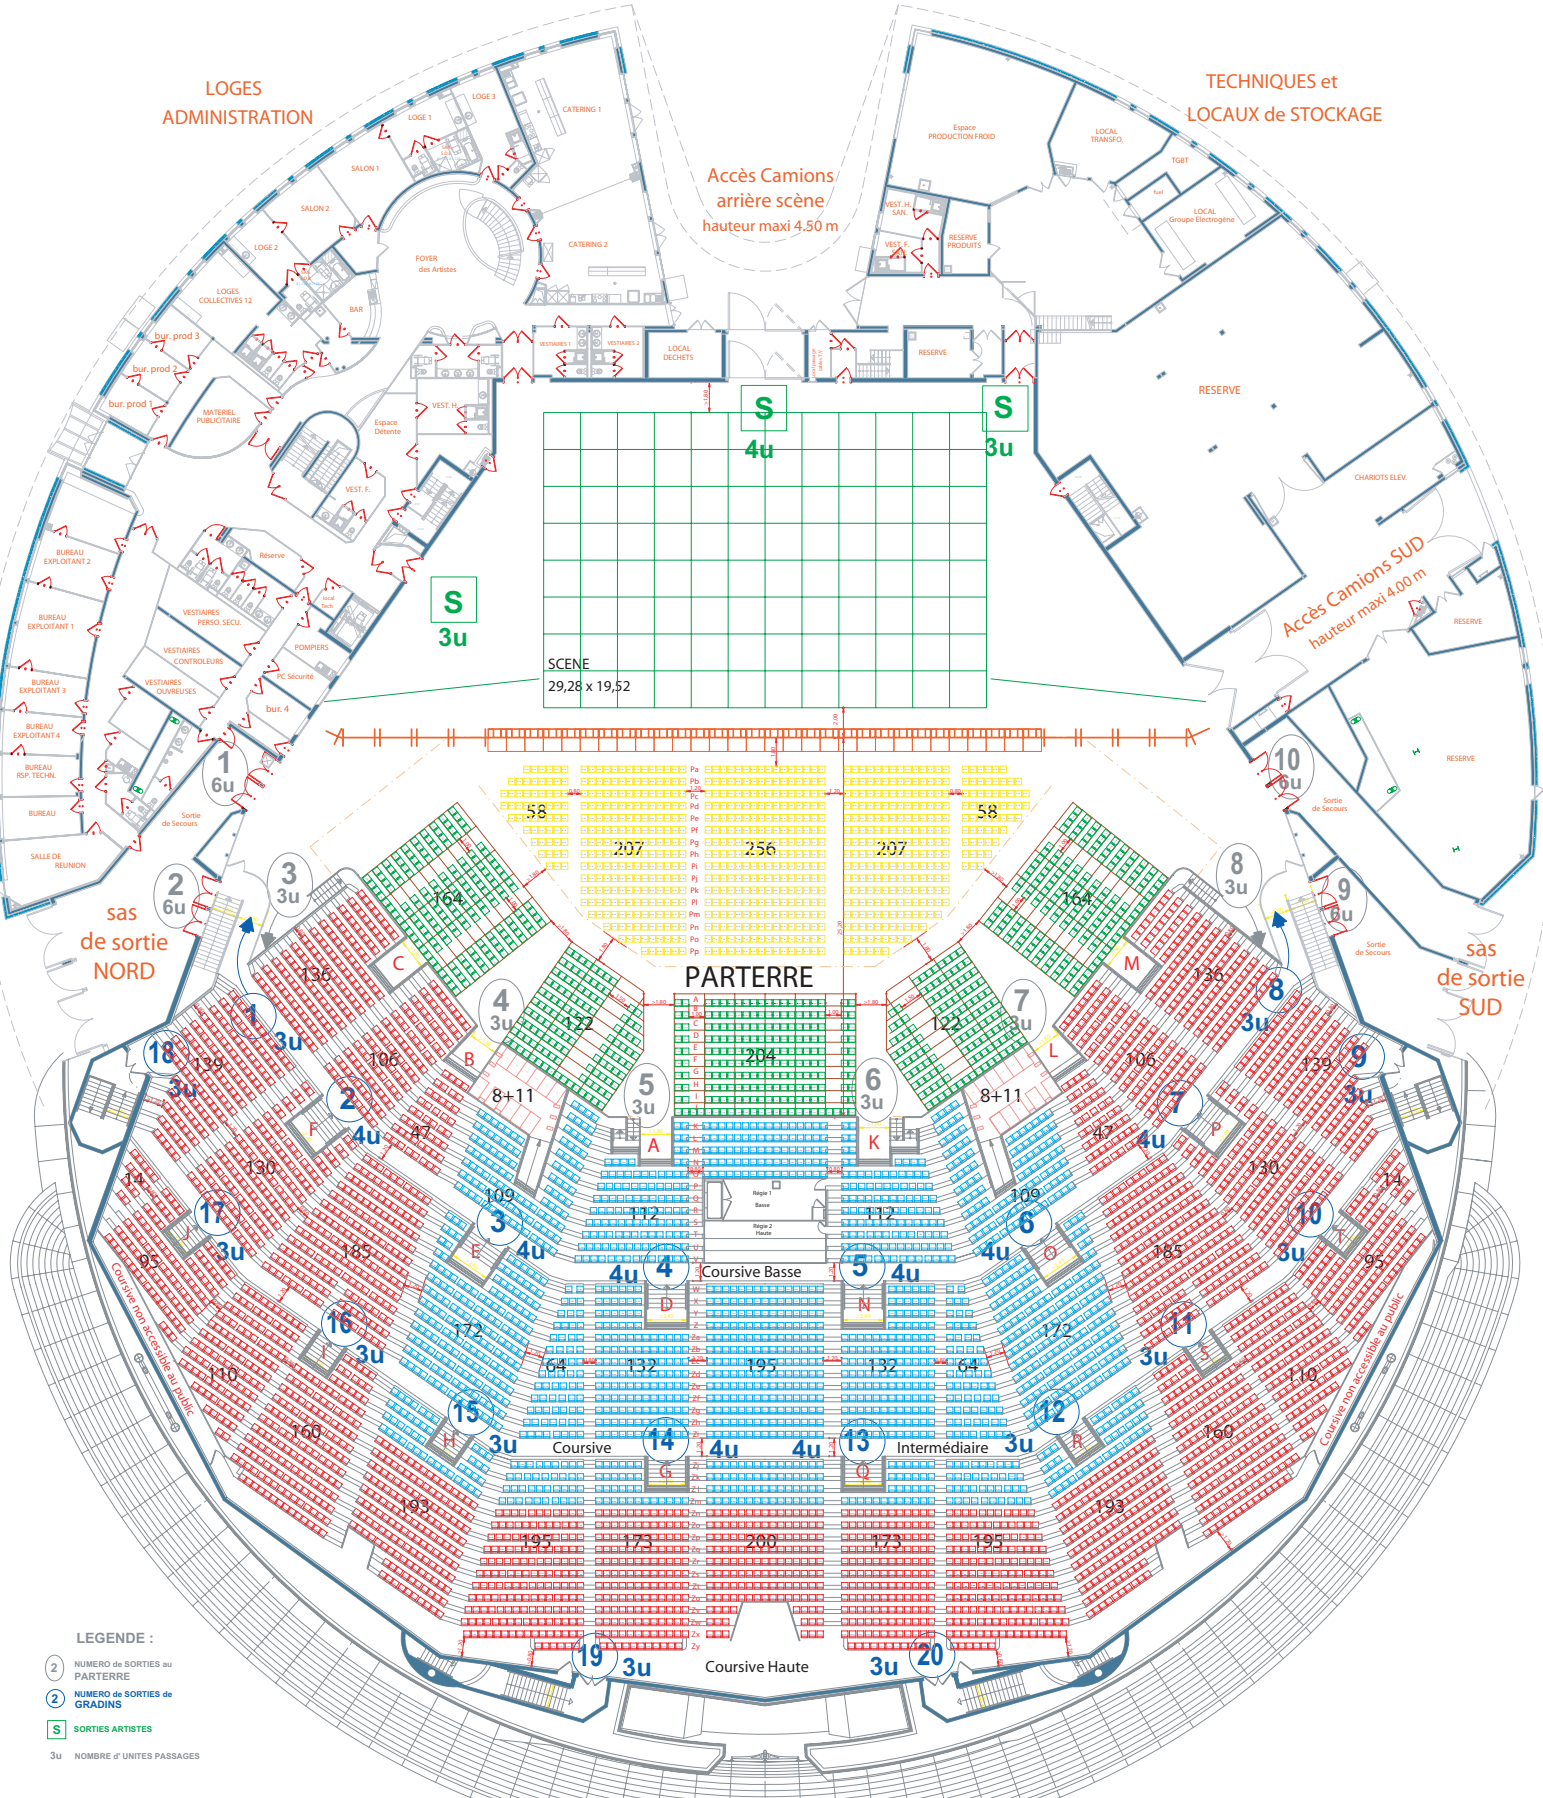

LOGES
ADMINISTRATION

TECHNIQUES et
LOCAUX de STOCKAGE

Accès Camions
arrière scène
hauteur maxi 4,50 m

Accès Camions SUD
hauteur maxi 4,00 m

LEGENDE :

- 2 NUMERO de SORTIES au PARTERRE
- 2 NUMERO de SORTIES de GRADINS
- S SORTIES ARTISTES
- 3u NOMBRE d' UNITES PASSAGES

Gradins fixes - 5019 places

Sièges sur gradins : 5019 places

Parterre - 1562 places

Gradins démontables : 776 places

Chaises au parterre : 786 chaises

Total - 6581 places

PMR sur 2 plateformes spécifiques - 22 + 16 places

Emplacement : 22 places

Accompagnants : 16 places

TOTAL PMR inclus : 6619 spectateurs

AUVERGNE EVENEMENTS SPECTACLES
Plaine de Sariève - B.P. 80
63802 COURNON d'AUVERGNE cedex
tél 04.73.77.24.24 - fax 04.73.77.24.05

Zénith d'Auvergne	
Projet	
Plan de jauge N° 2 Tout Assis	
Echelle 1/500 en A4	Superficie de la salle 5652 m²