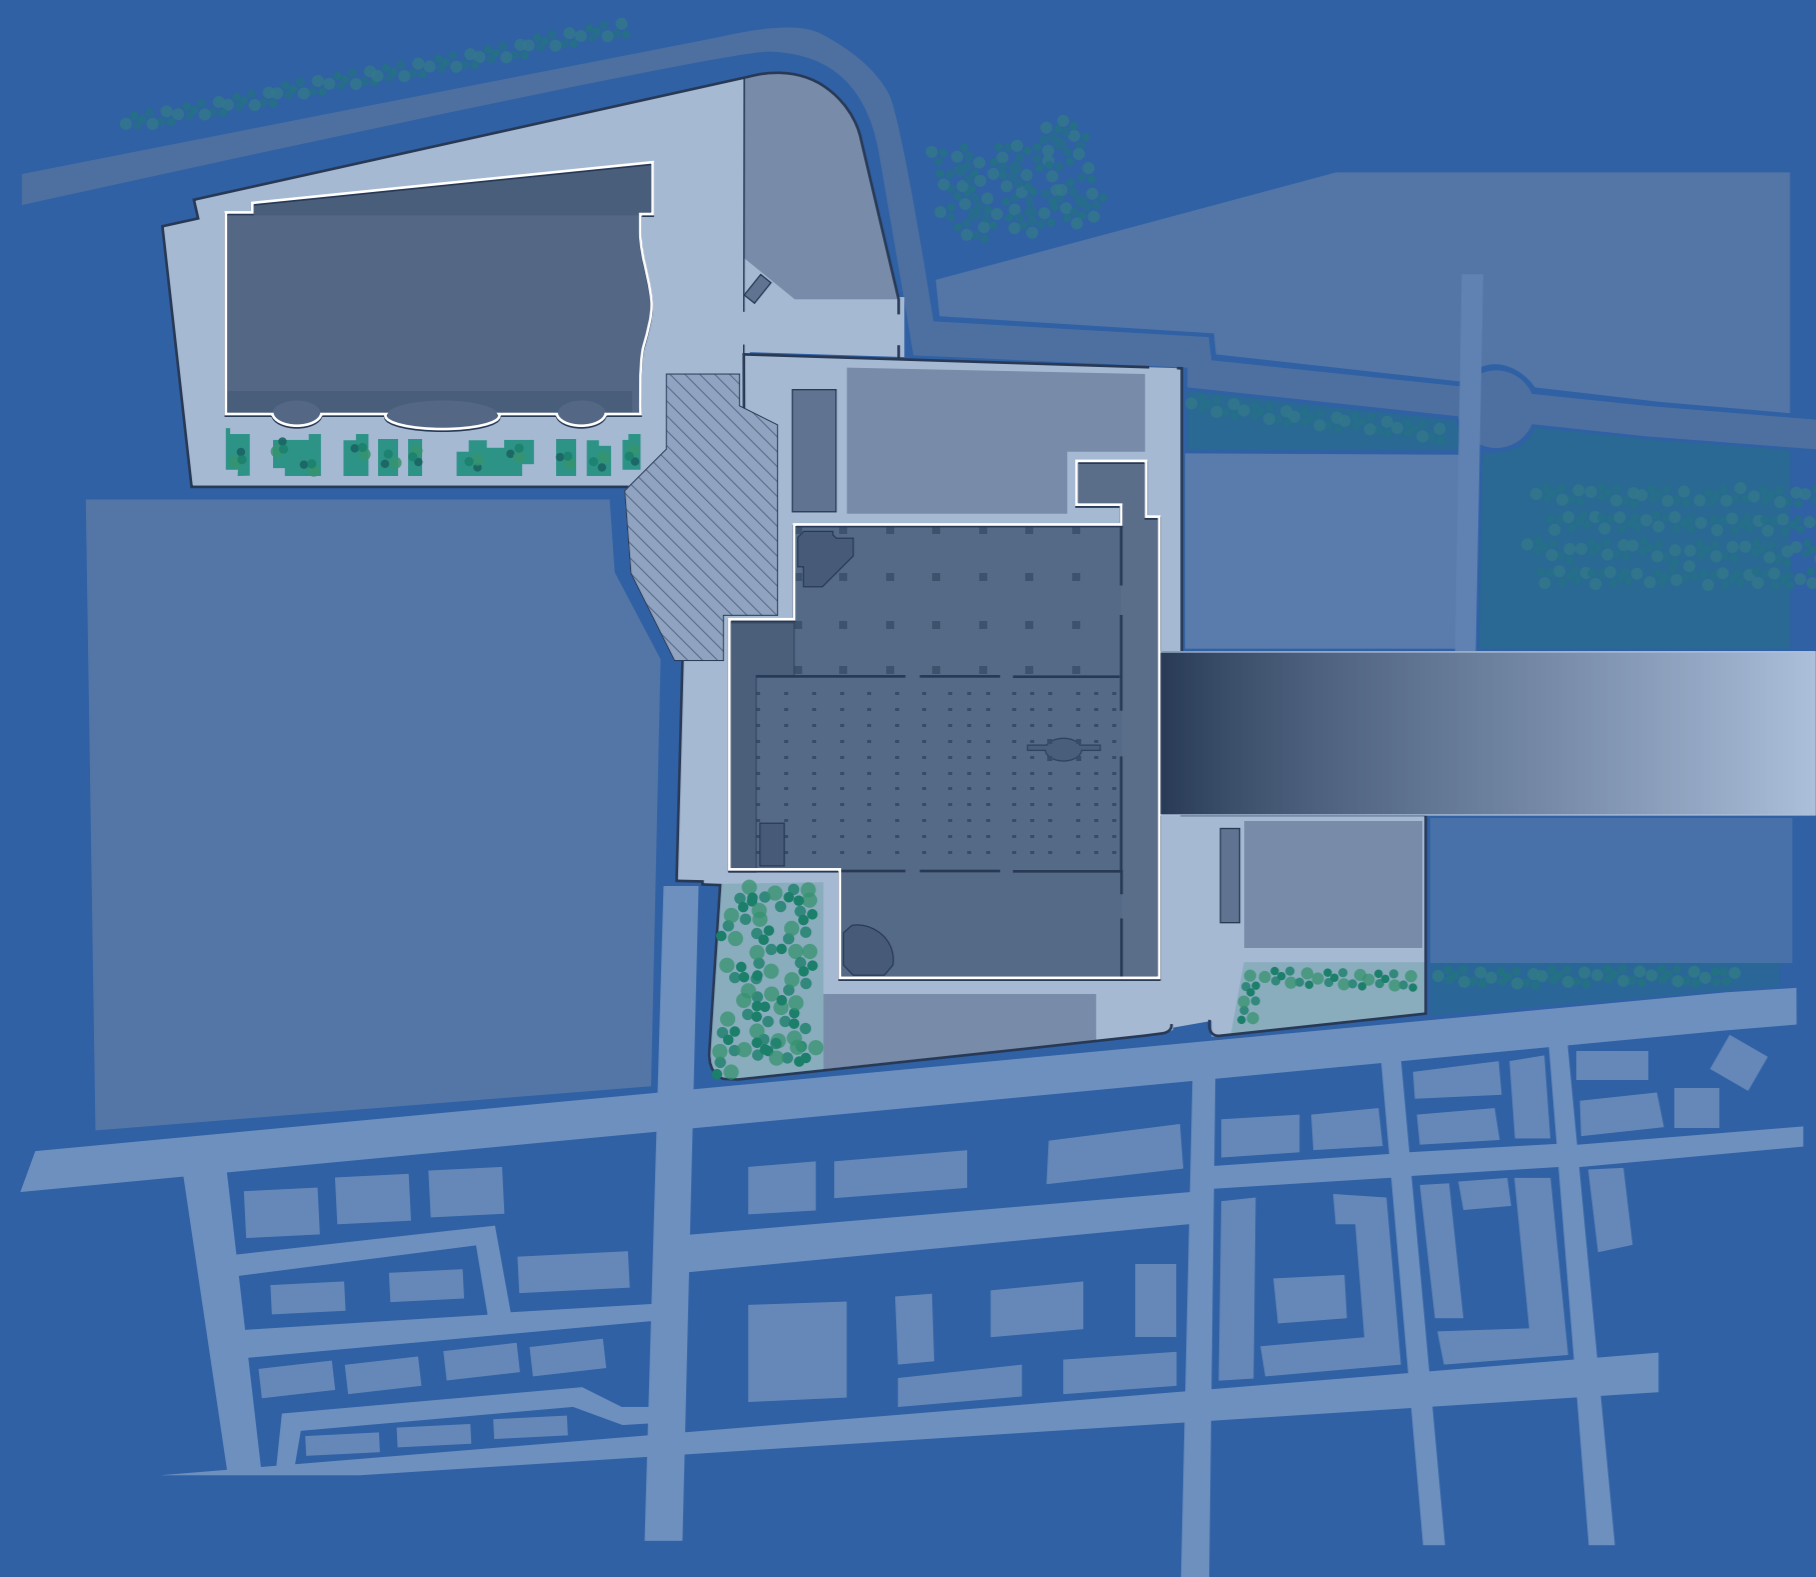

LINGOTTO FIERE

Padiglione 1	7.620 m ²	72.300 m ³
Padiglione 2	17.960 m ²	196.000 m ³
Padiglione 3	12.860 m ²	124.800 m ³
Oval Lingotto	20.000 m ²	328.500 m ³

Area Esterna PO	12.500 m ²
Area Esterna P3	7.800 m ²
Area Esterna P1	4.700 m ²
Area Esterna PNizza	8.000 m ²