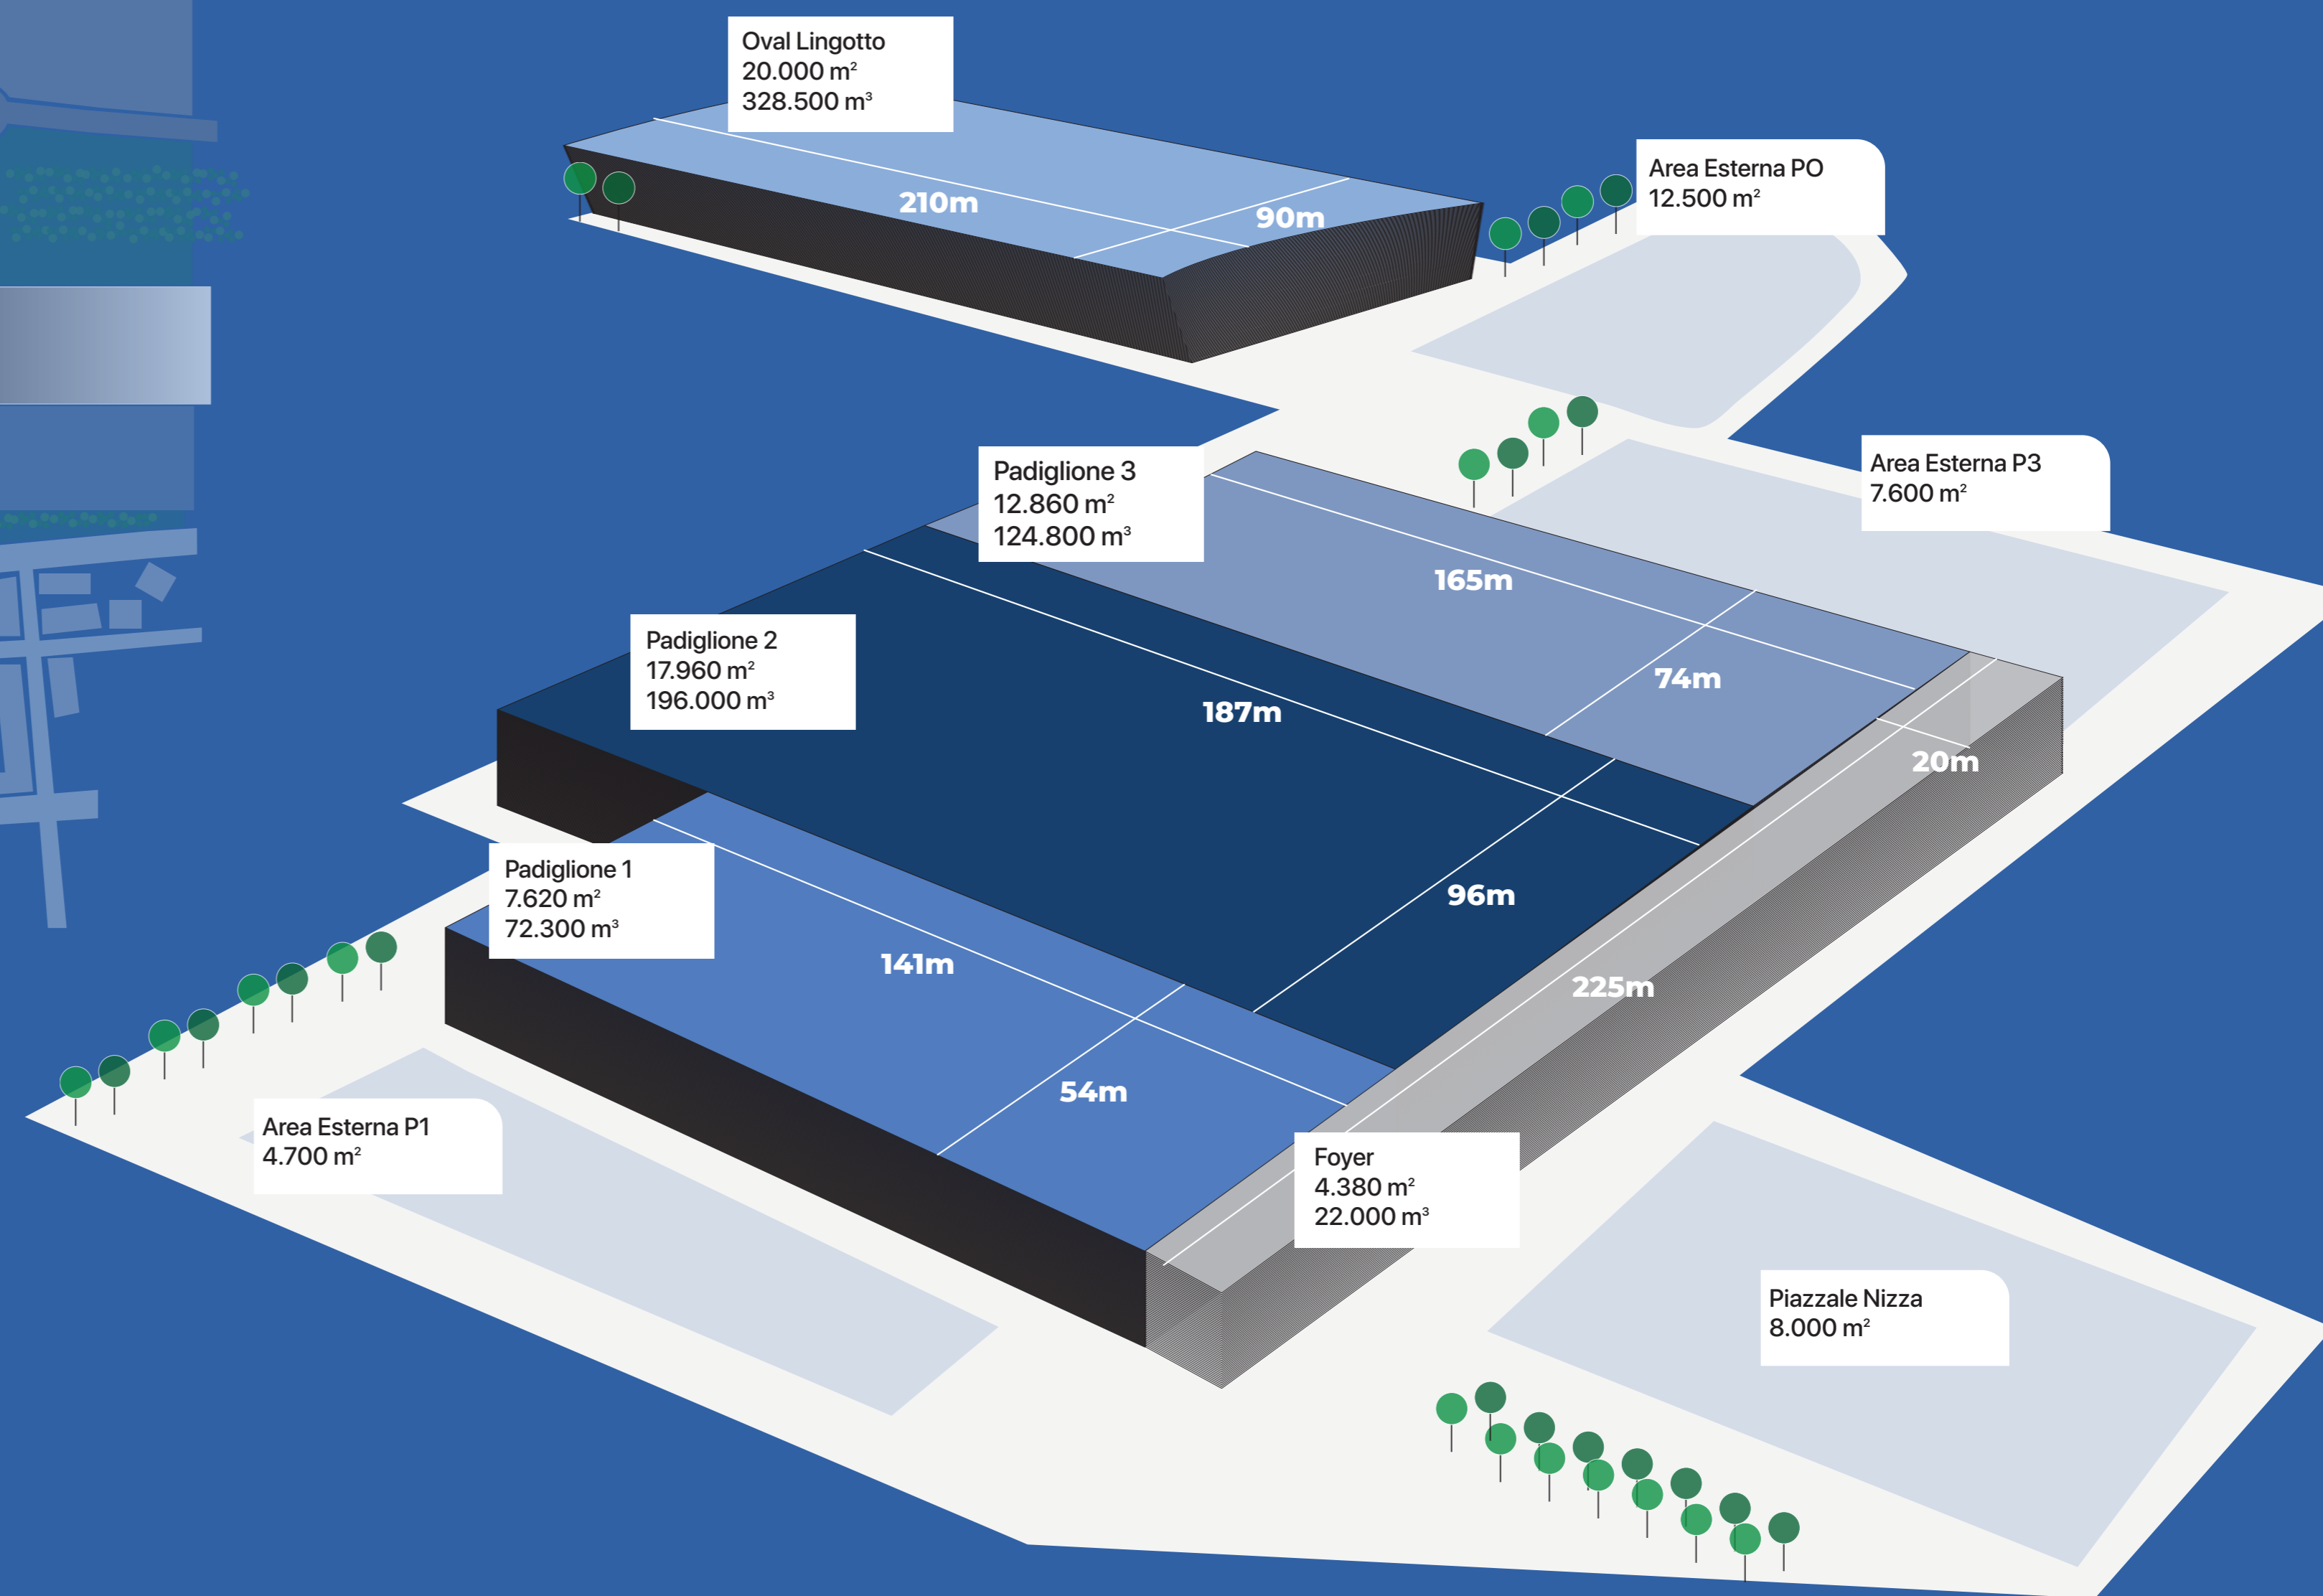

LINGOTTO FIERE

Padiglione 1	7.620 m ²	72.300 m ³
Padiglione 2	17.960 m ²	196.000 m ³
Padiglione 3	12.860 m ²	124.800 m ³
Oval Lingotto	20.000 m ²	328.500 m ³

Area Esterna PO	12.500 m ²
Area Esterna P3	7.800 m ²
Area Esterna P1	4.700 m ²
Area Esterna PNizza	8.000 m ²